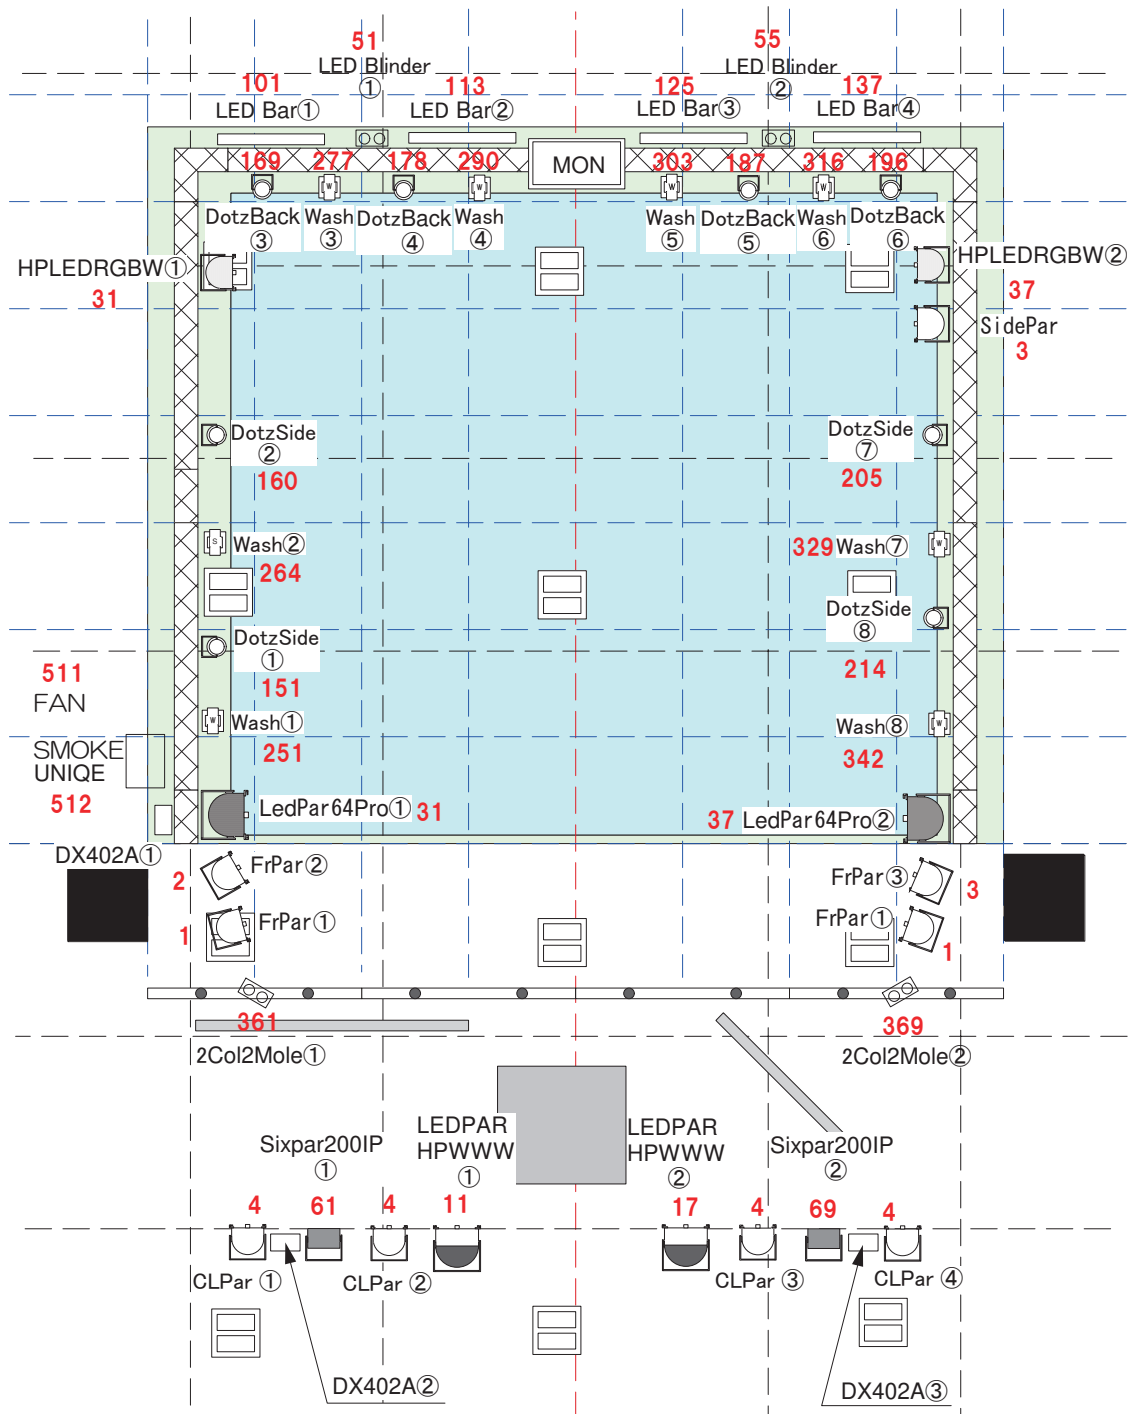

あるあるCity 7Fホール 常設照明仕込み図面

あるあるCity B1F スタジオ 常設照明仕込み図面

STAGE Version