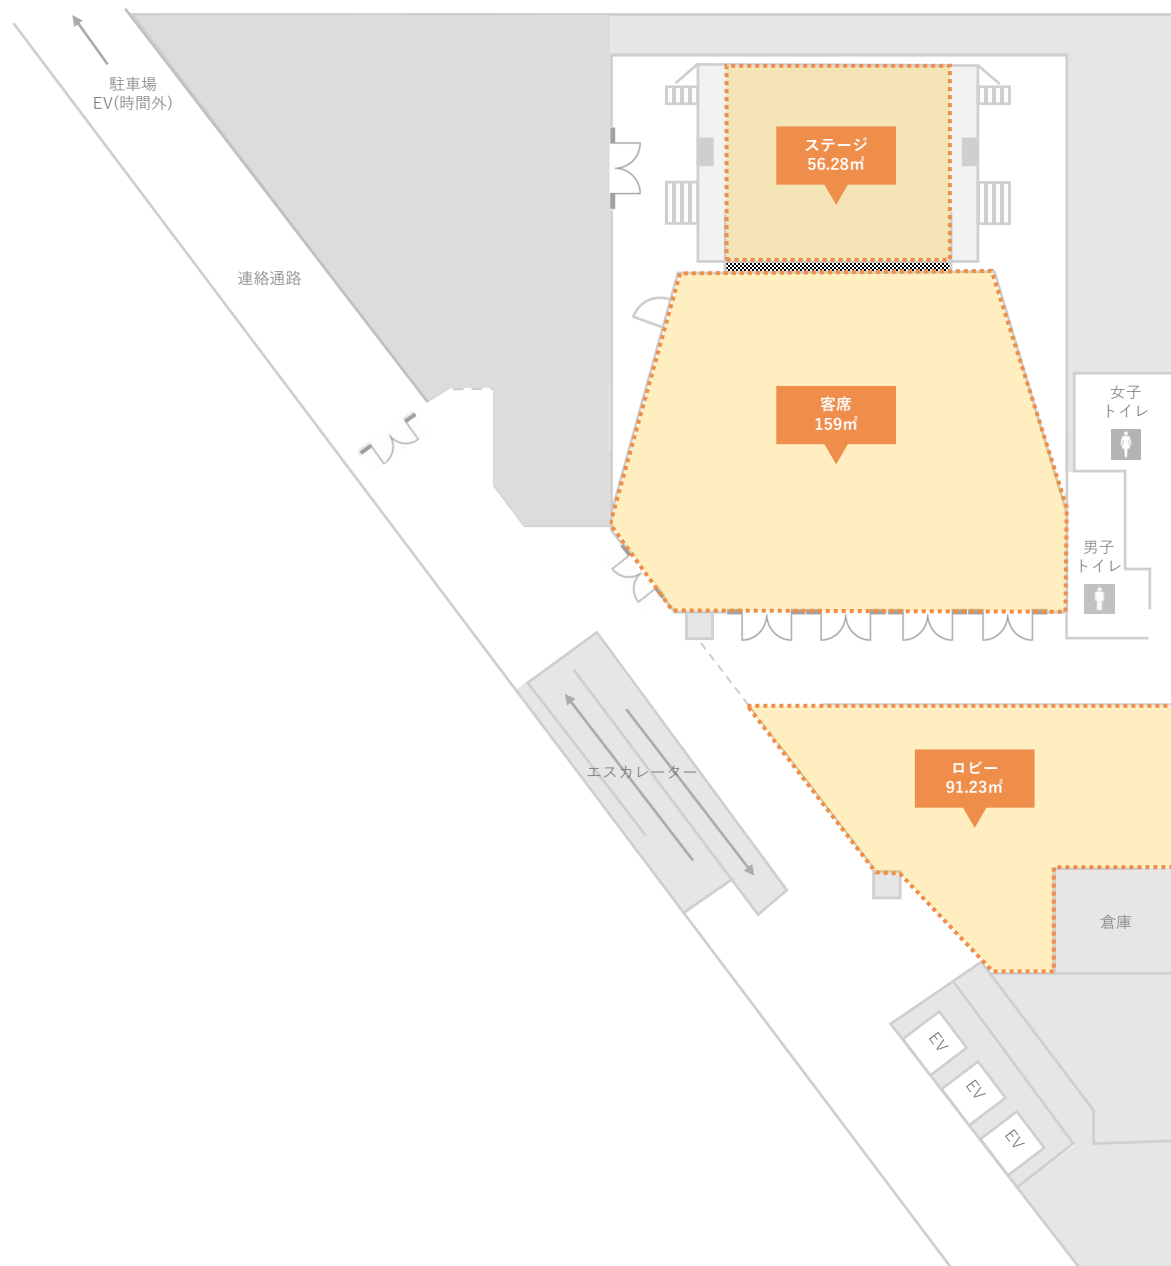

Floor MAP

venue size

【ステージ】

広さ：56.28m²

高さ：1m

天高：4.4m

床材：リノリウム

【客席】

広さ：159m²

天高：5.4m

床材：フローリング

※形状が複雑なため数値は目安です

Projector