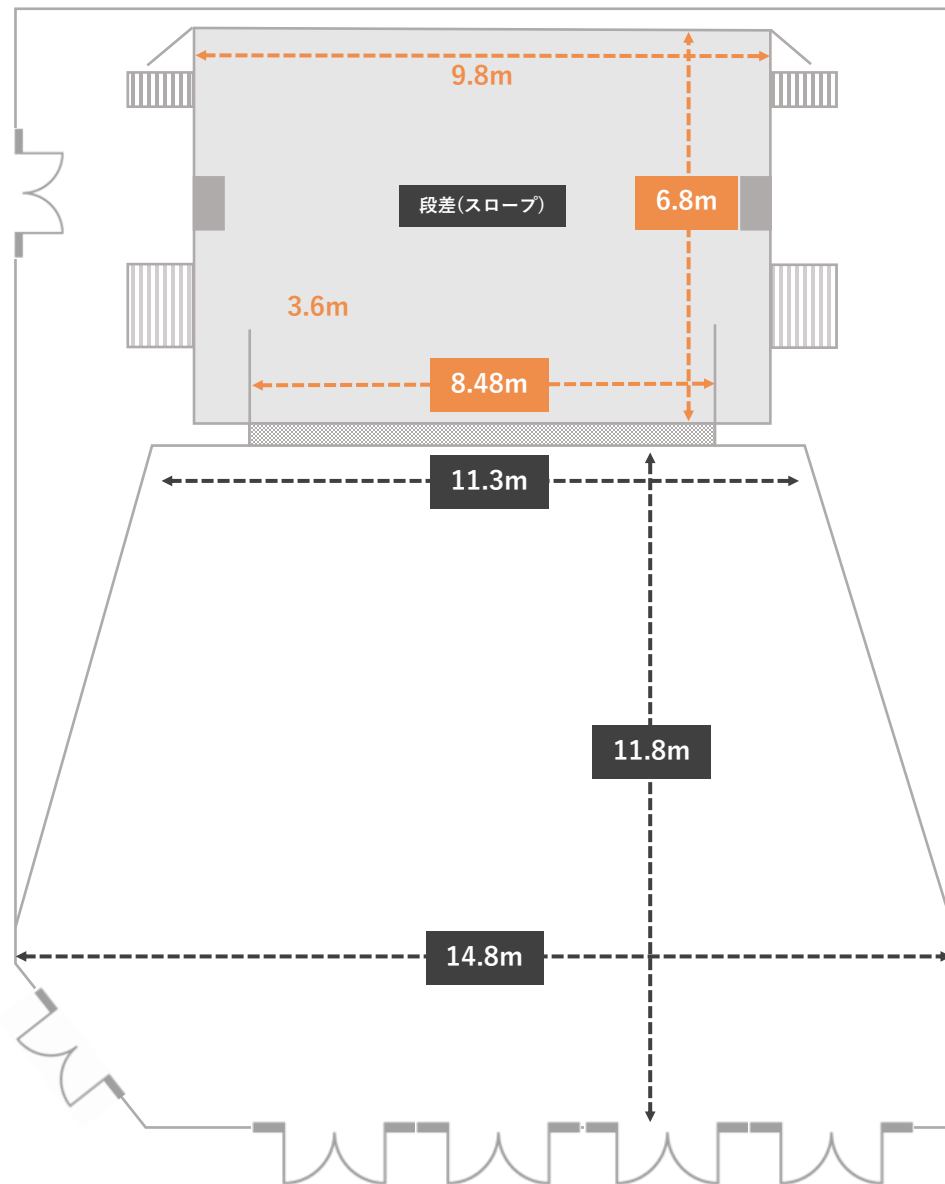

Floor MAP

venue size

【ステージ】

広さ：56.28m²

高さ：1m

天高：4.4m

床材：リノリウム

【客席】

広さ：159m²

天高：5.4m

床材：フローリング

※形状が複雑なため数値は目安です

Projector