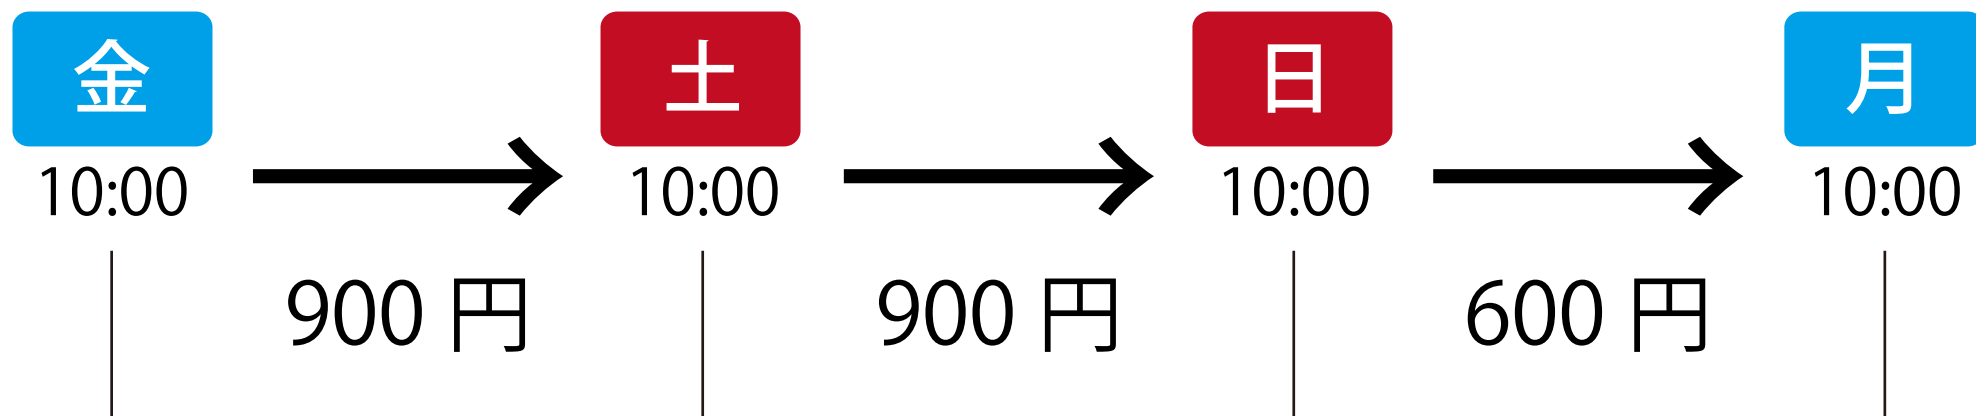

■4F ～ 8F に駐車した場合

上記の場合の
合計金額

2,400 円

※出庫日の料金が適用となります。

また、複数日に渡ってご利用の場合は、24 時間後の曜日の料金が適用となります。
お間違いの無い様、お願い致します。

※平日が、特別日・祝日の場合は土日祝の最大料金が適用されます。